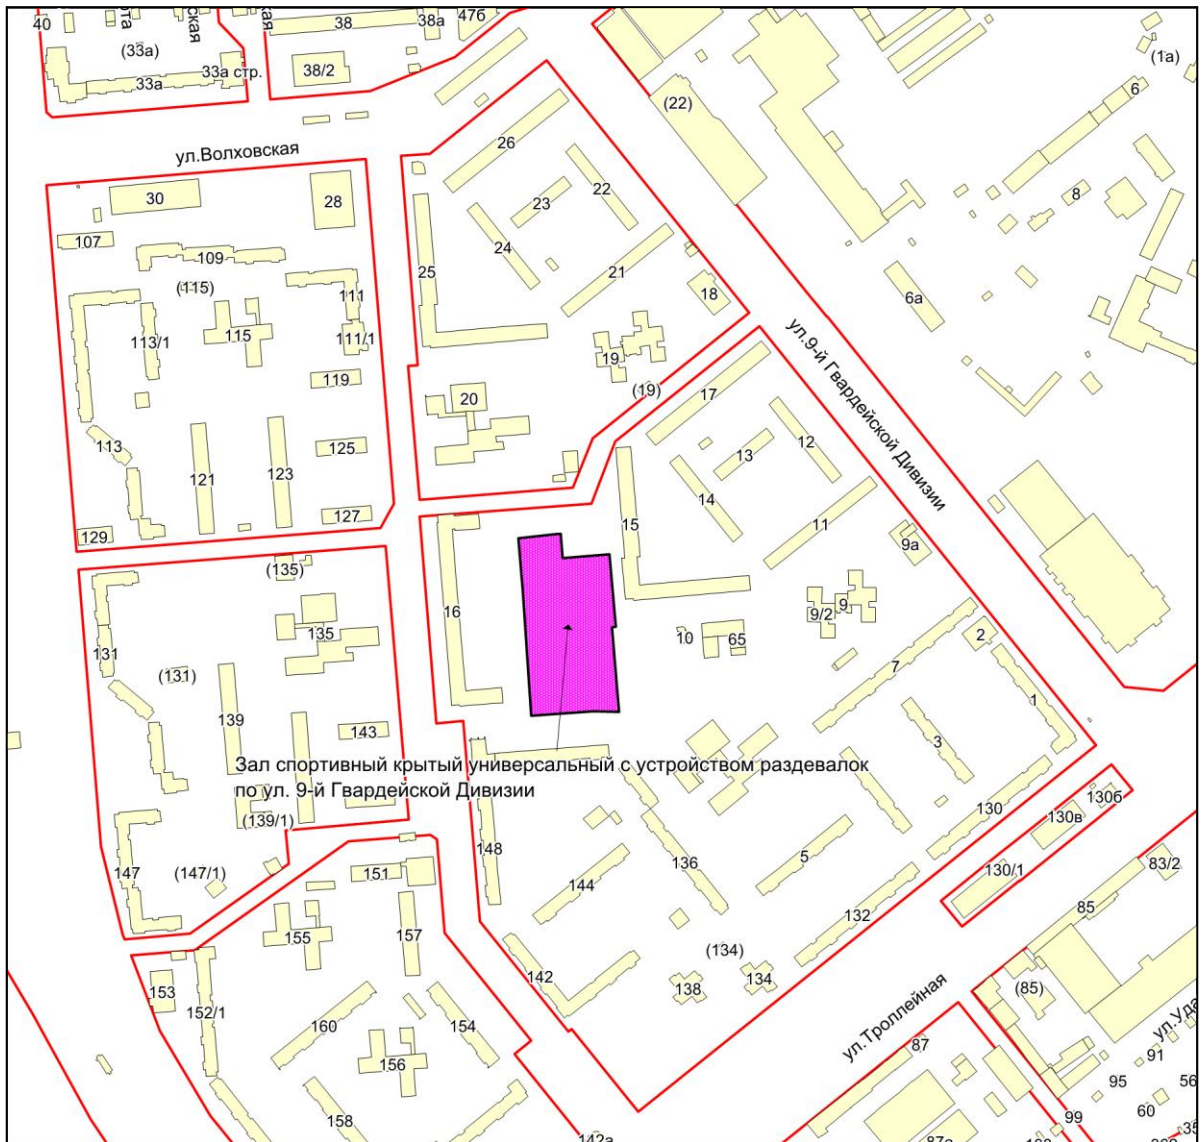

Приложение 283
к Перечню мероприятий (инвестиционных
проектов) по проектированию, строительству и
реконструкции объектов социальной
инфраструктуры города Новосибирска

Фрагмент карты города Новосибирска

Масштаб 1:4500