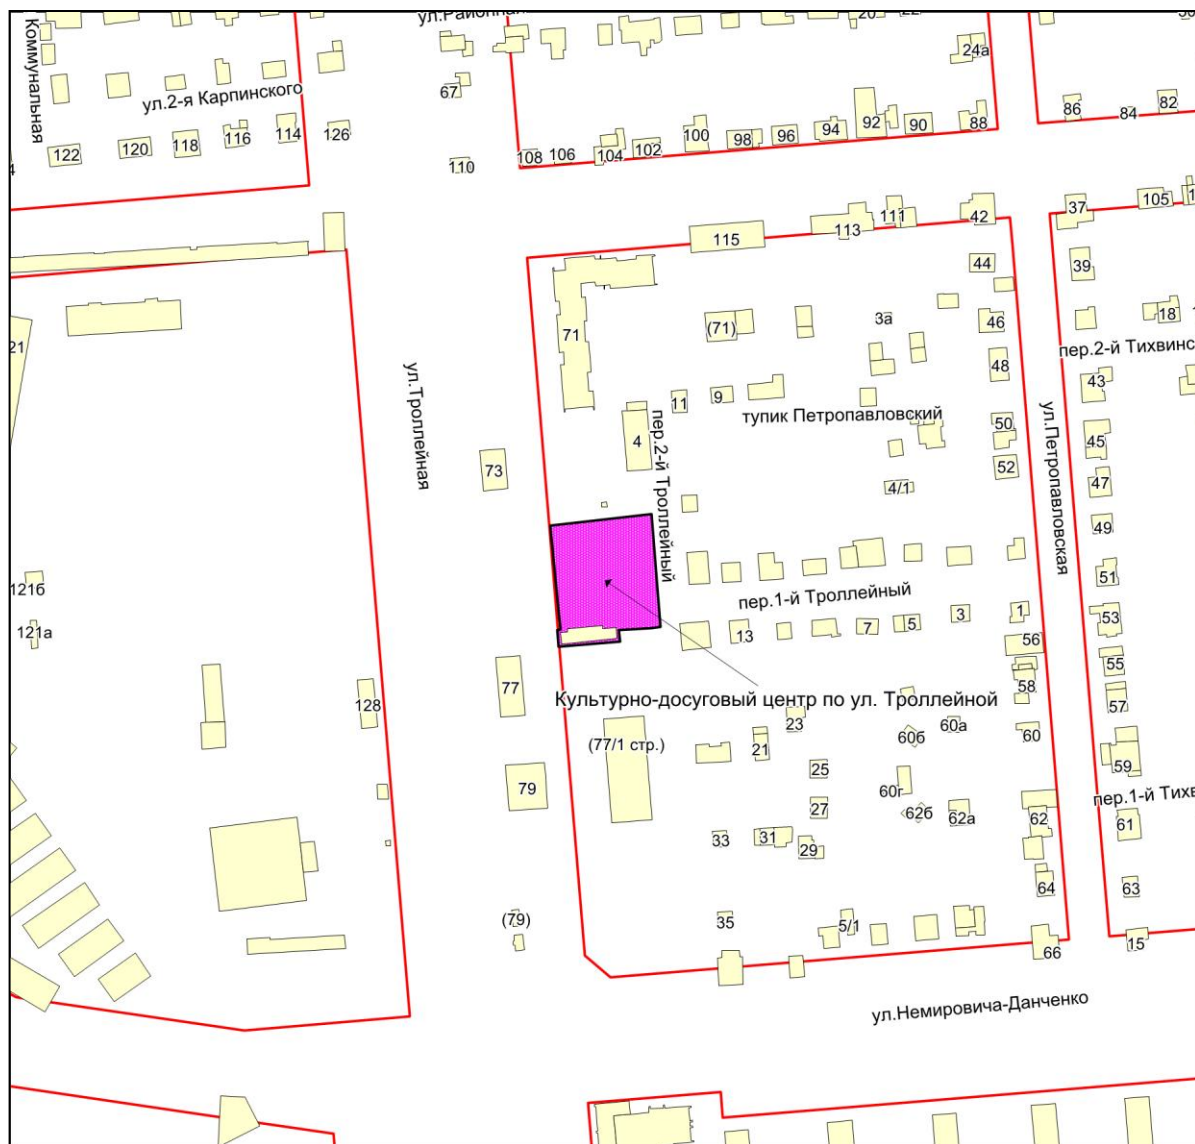

Приложение 315
к Перечню мероприятий (инвестиционных
проектов) по проектированию, строительству и
реконструкции объектов социальной
инфраструктуры города Новосибирска

Фрагмент карты города Новосибирска

Масштаб 1:4500