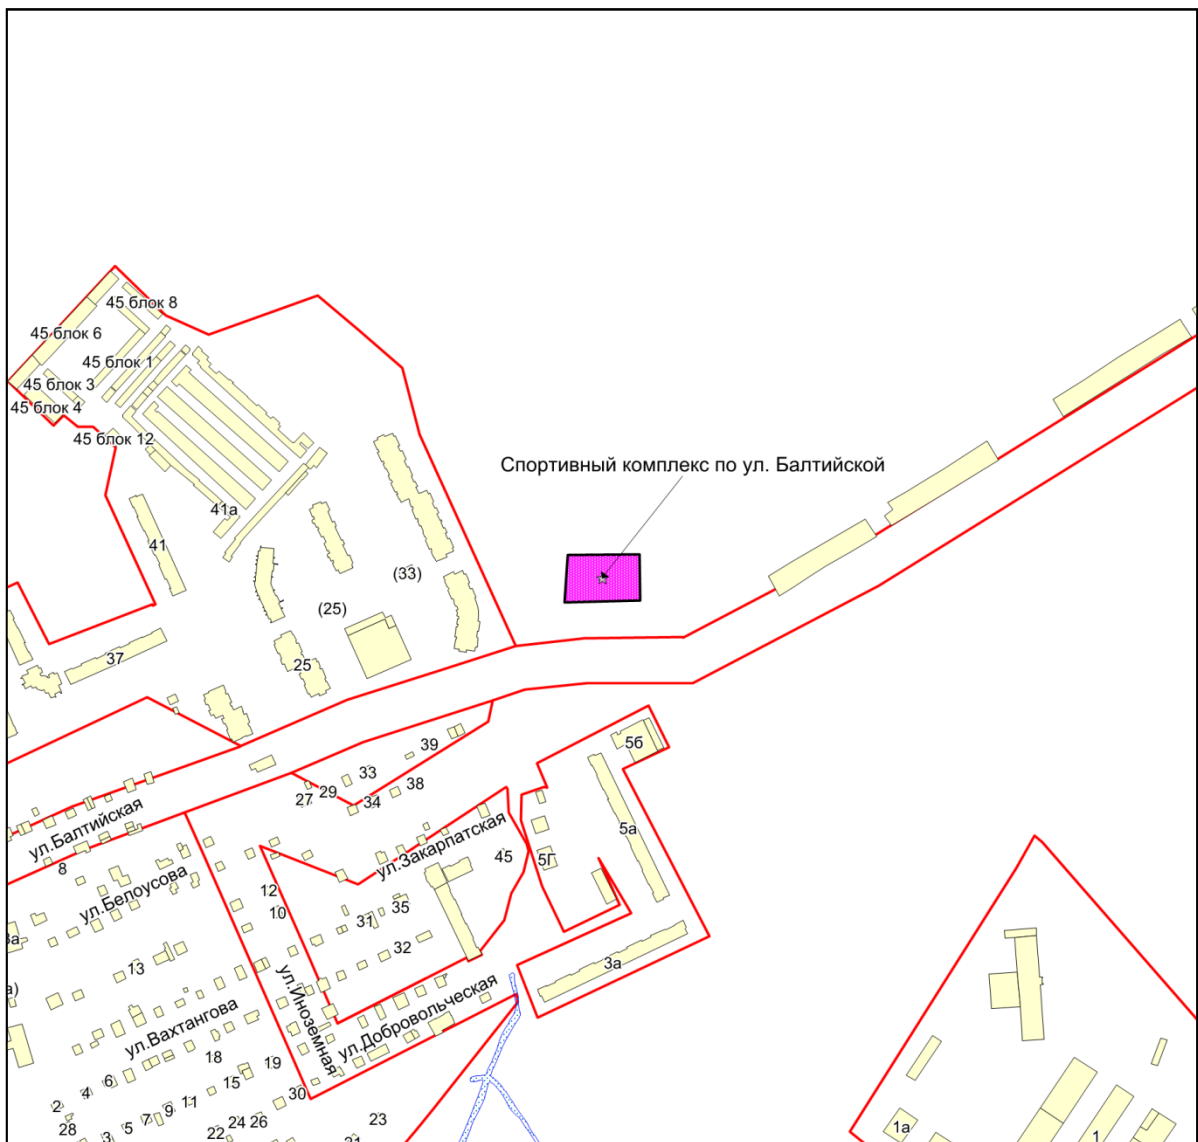

Приложение 295.12
к Перечню мероприятий (инвестиционных
проектов) по проектированию, строительству и
реконструкции объектов социальной
инфраструктуры города Новосибирска

Фрагмент карты города Новосибирска

Масштаб 1:4500