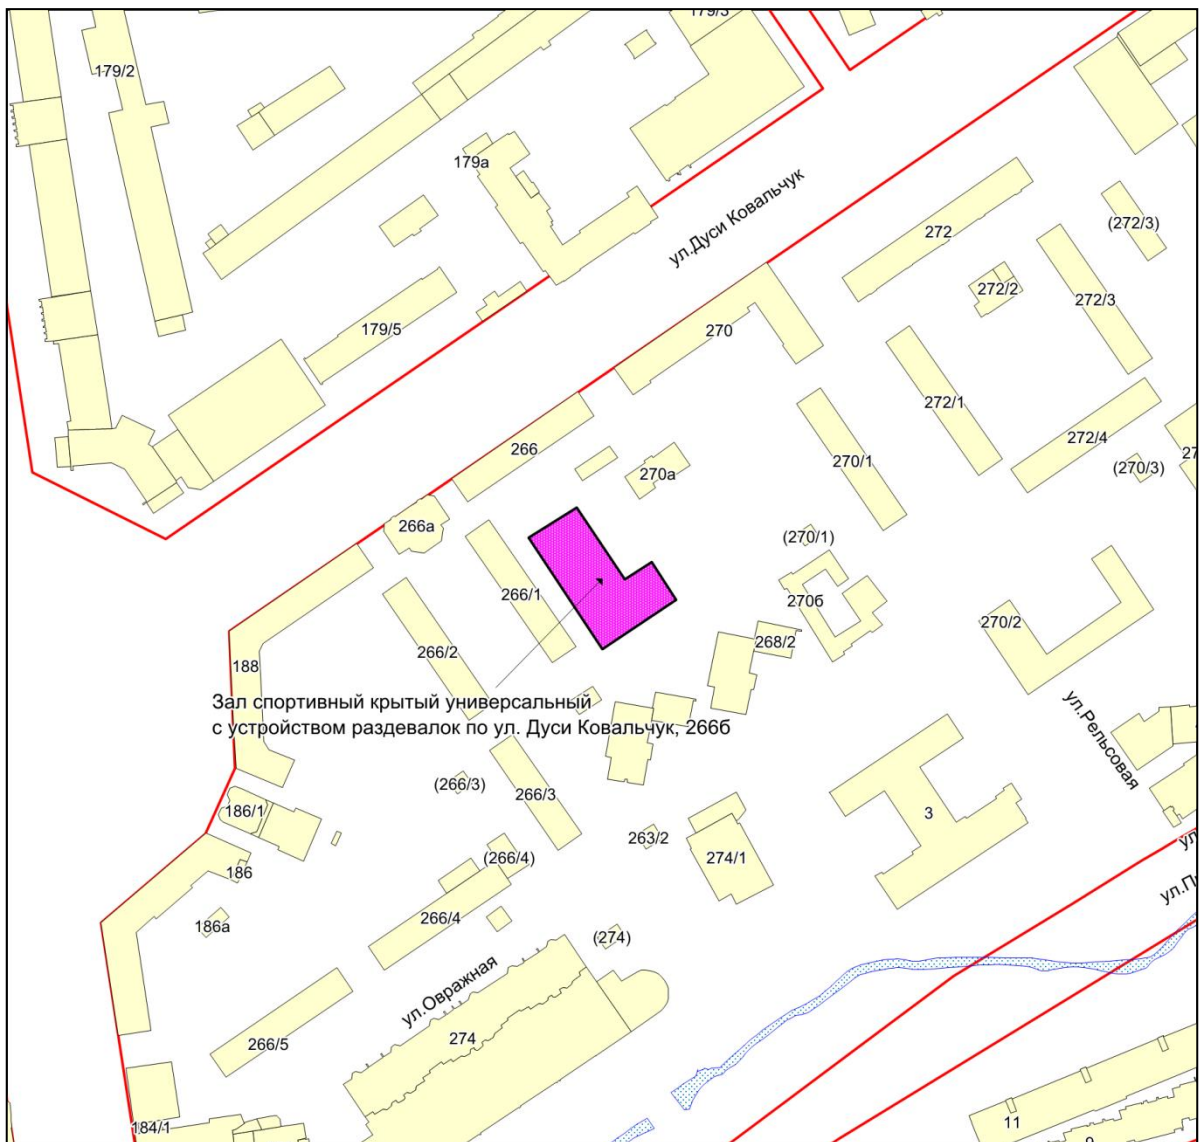

Приложение 295.14
к Перечню мероприятий (инвестиционных
проектов) по проектированию, строительству и
реконструкции объектов социальной
инфраструктуры города Новосибирска

Фрагмент карты города Новосибирска

Масштаб 1:4500