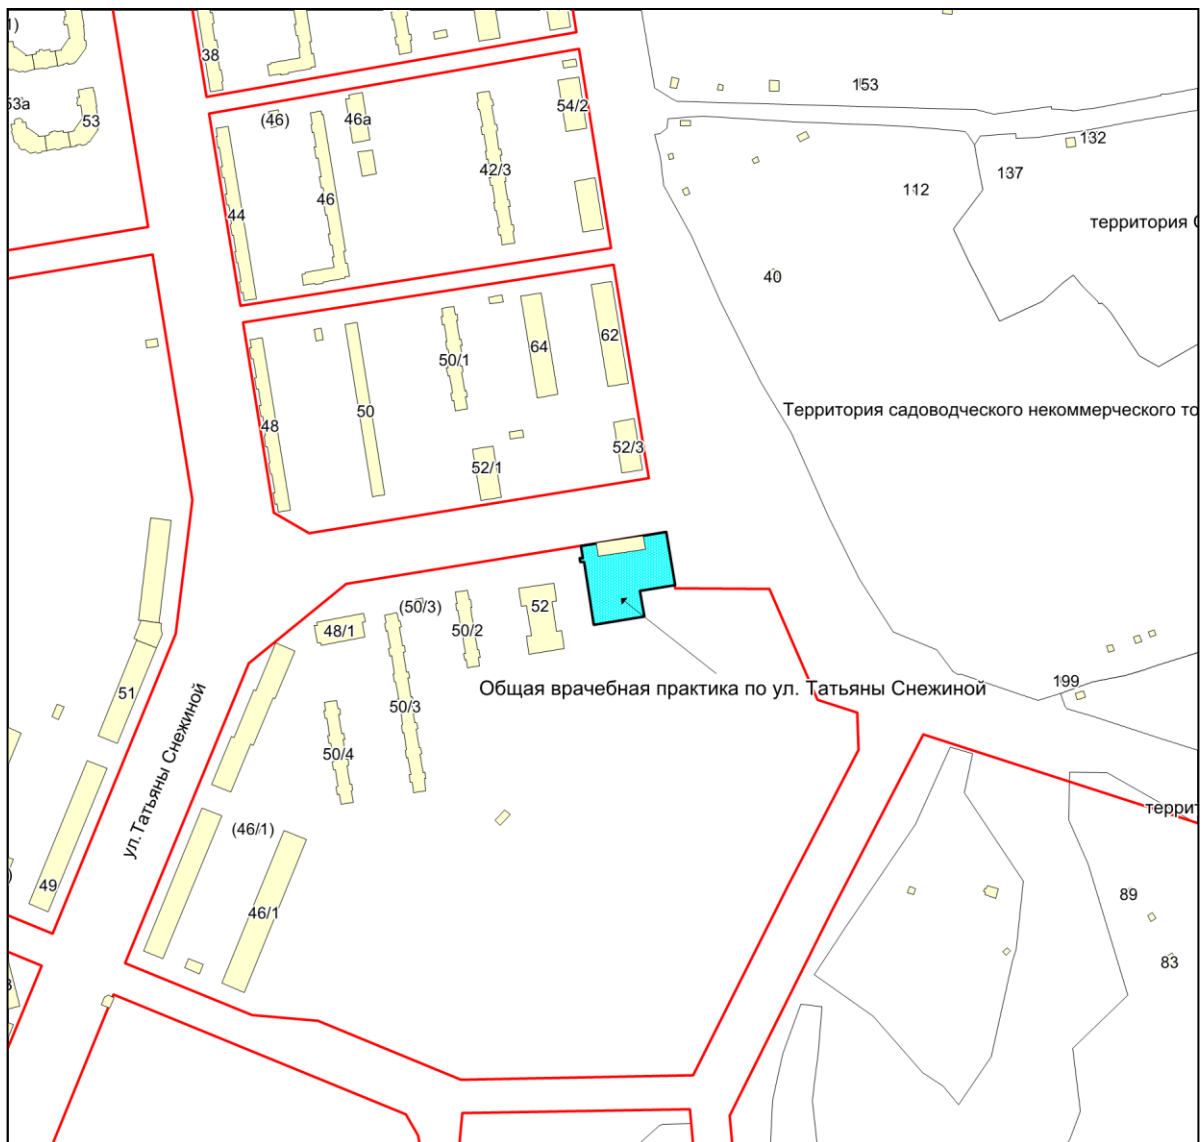

Приложение 214
к Перечню мероприятий (инвестиционных
проектов) по проектированию, строительству и
реконструкции объектов социальной
инфраструктуры города Новосибирска

Фрагмент карты города Новосибирска

Масштаб 1:4500