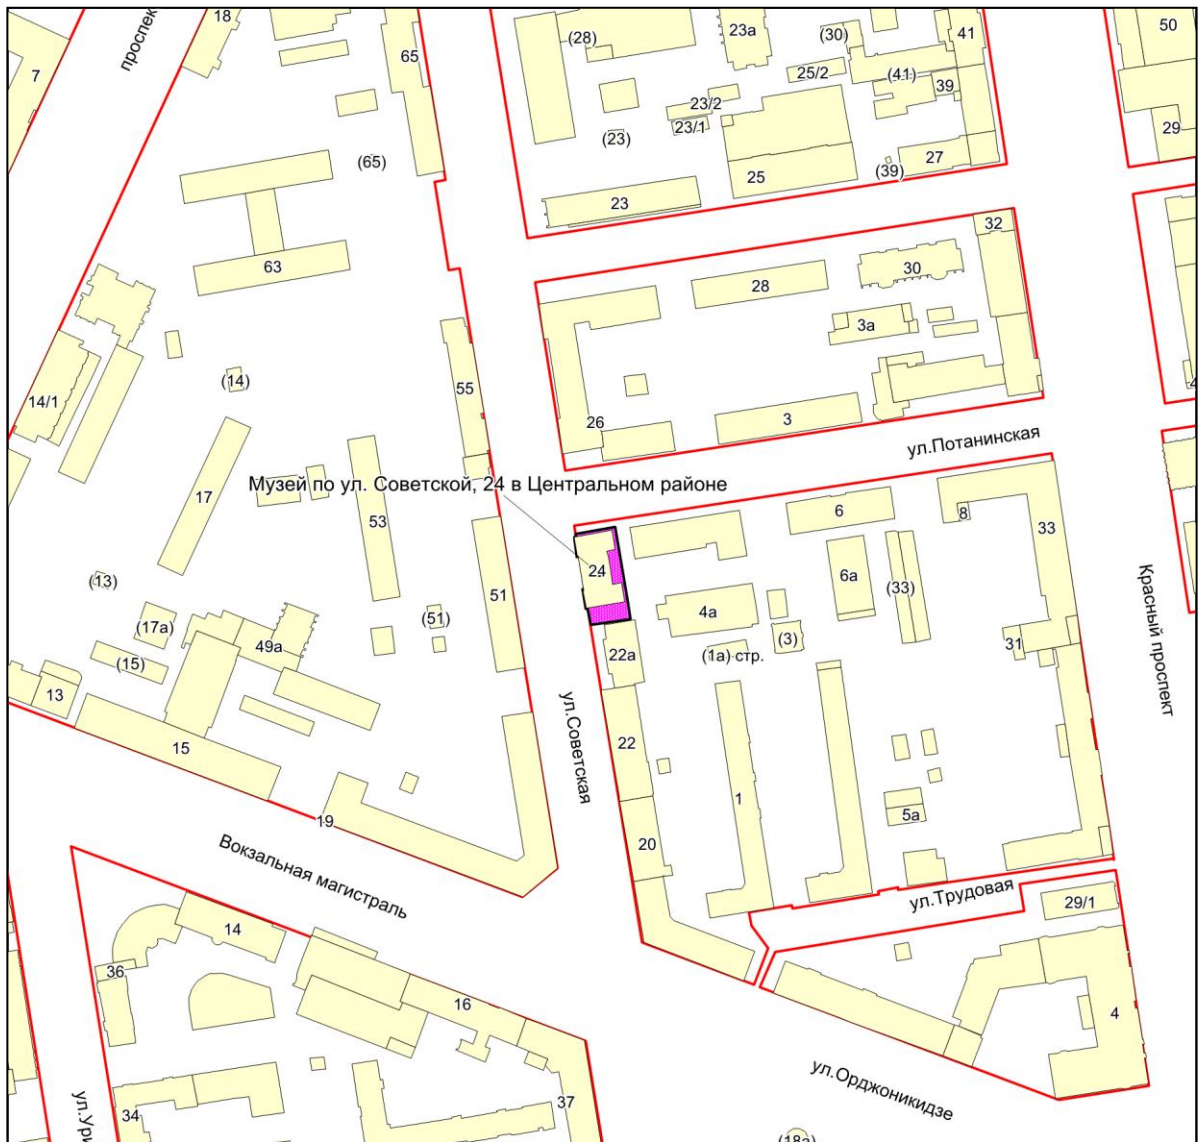

Приложение 322
к Перечню мероприятий (инвестиционных
проектов) по проектированию, строительству и
реконструкции объектов социальной
инфраструктуры города Новосибирска

Фрагмент карты города Новосибирска

Масштаб 1:4500