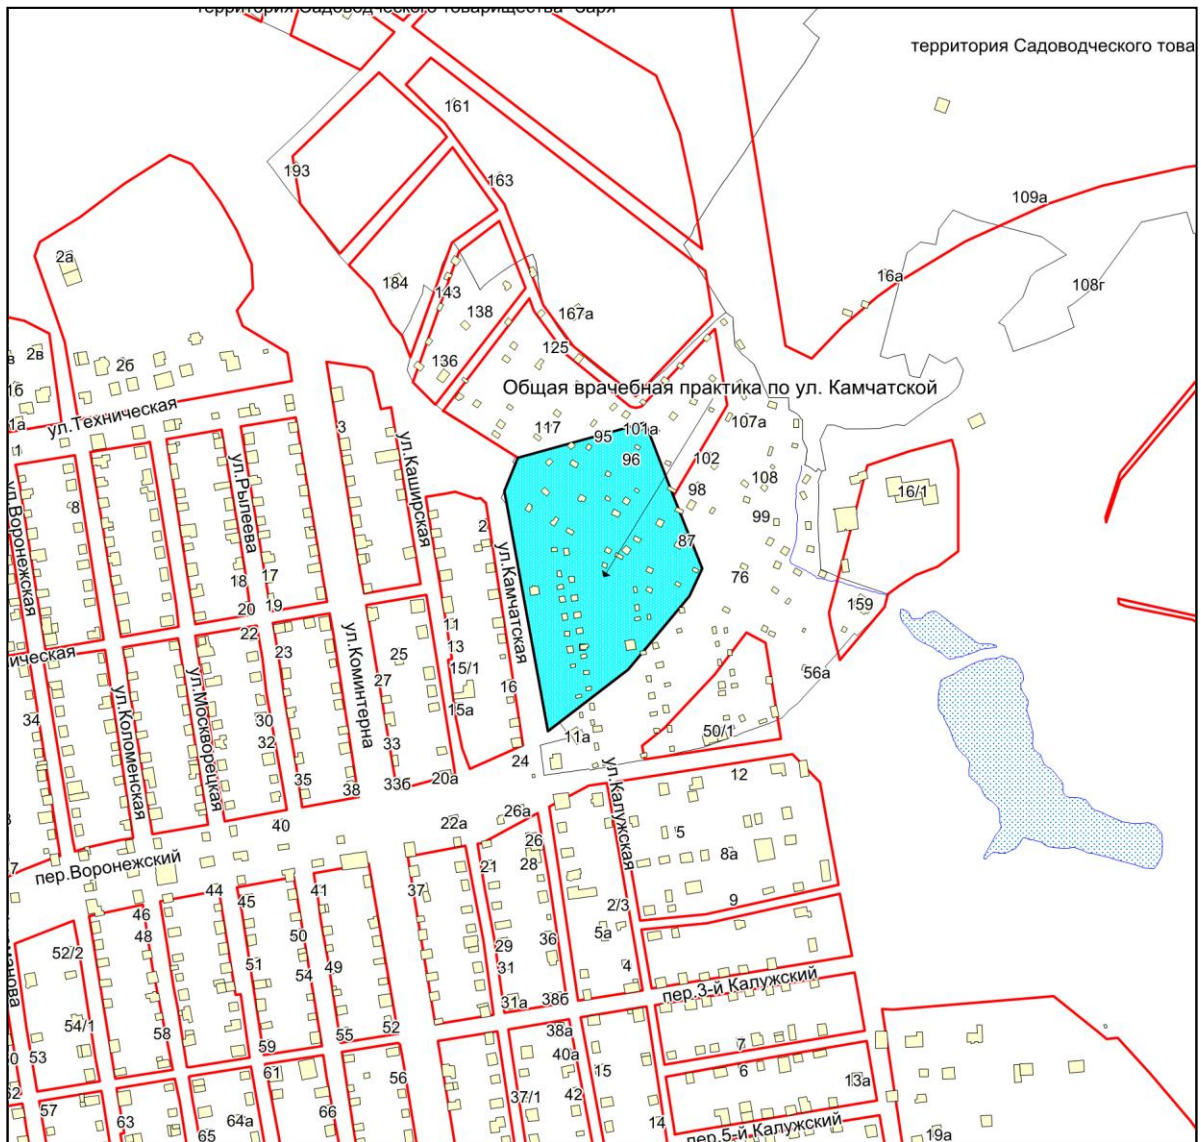

Приложение 208
к Перечню мероприятий (инвестиционных
проектов) по проектированию, строительству и
реконструкции объектов социальной
инфраструктуры города Новосибирска

Фрагмент карты города Новосибирска

Масштаб 1:4500