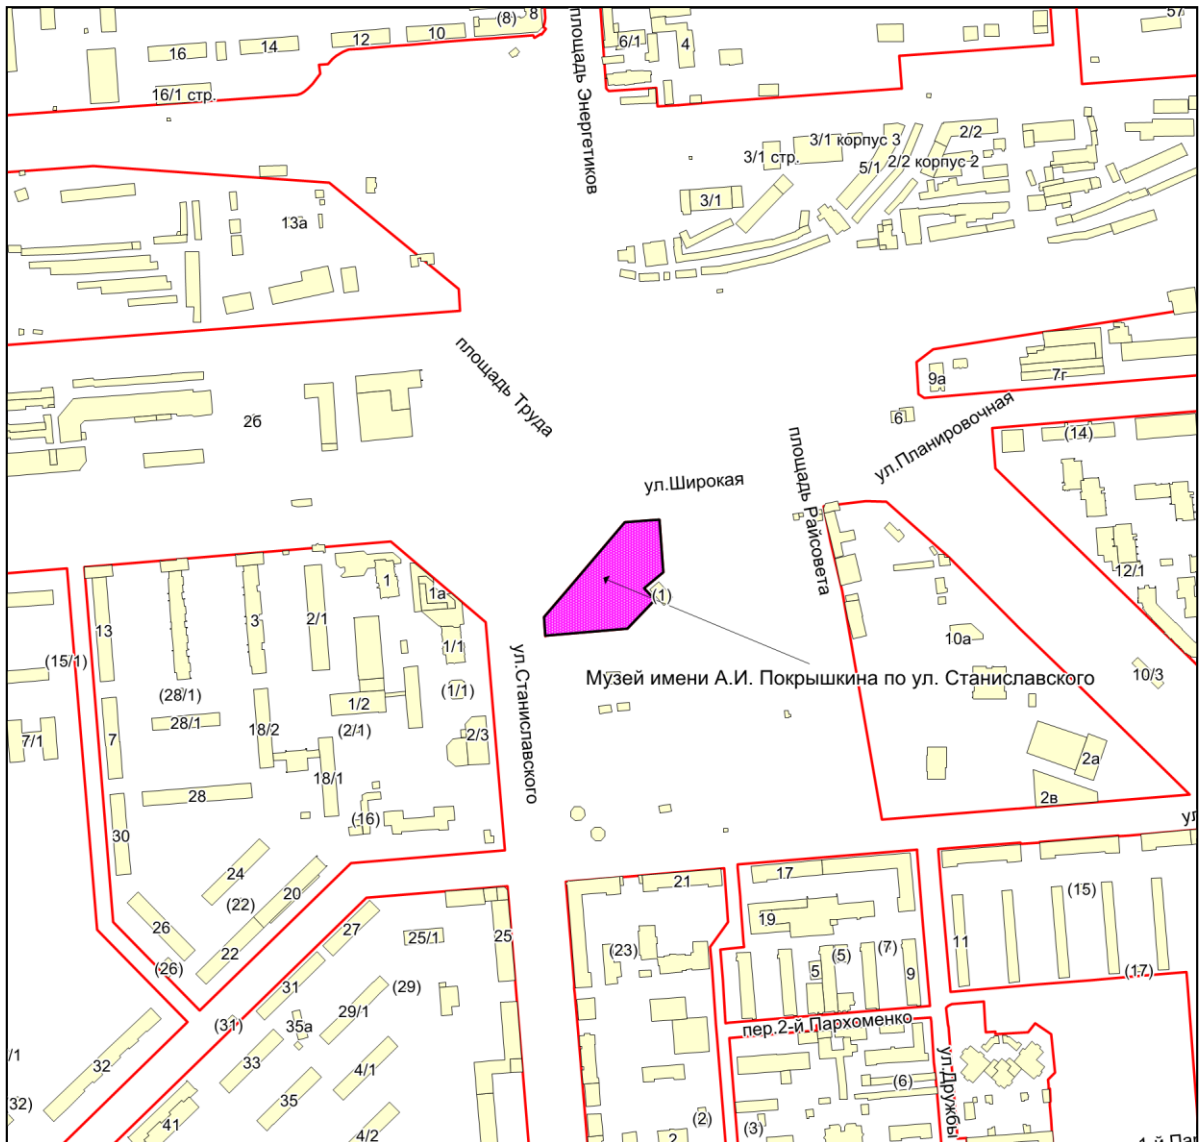

Приложение 297
к Перечню мероприятий (инвестиционных
проектов) по проектированию, строительству и
реконструкции объектов социальной
инфраструктуры города Новосибирска

Фрагмент карты города Новосибирска

Масштаб 1:4500