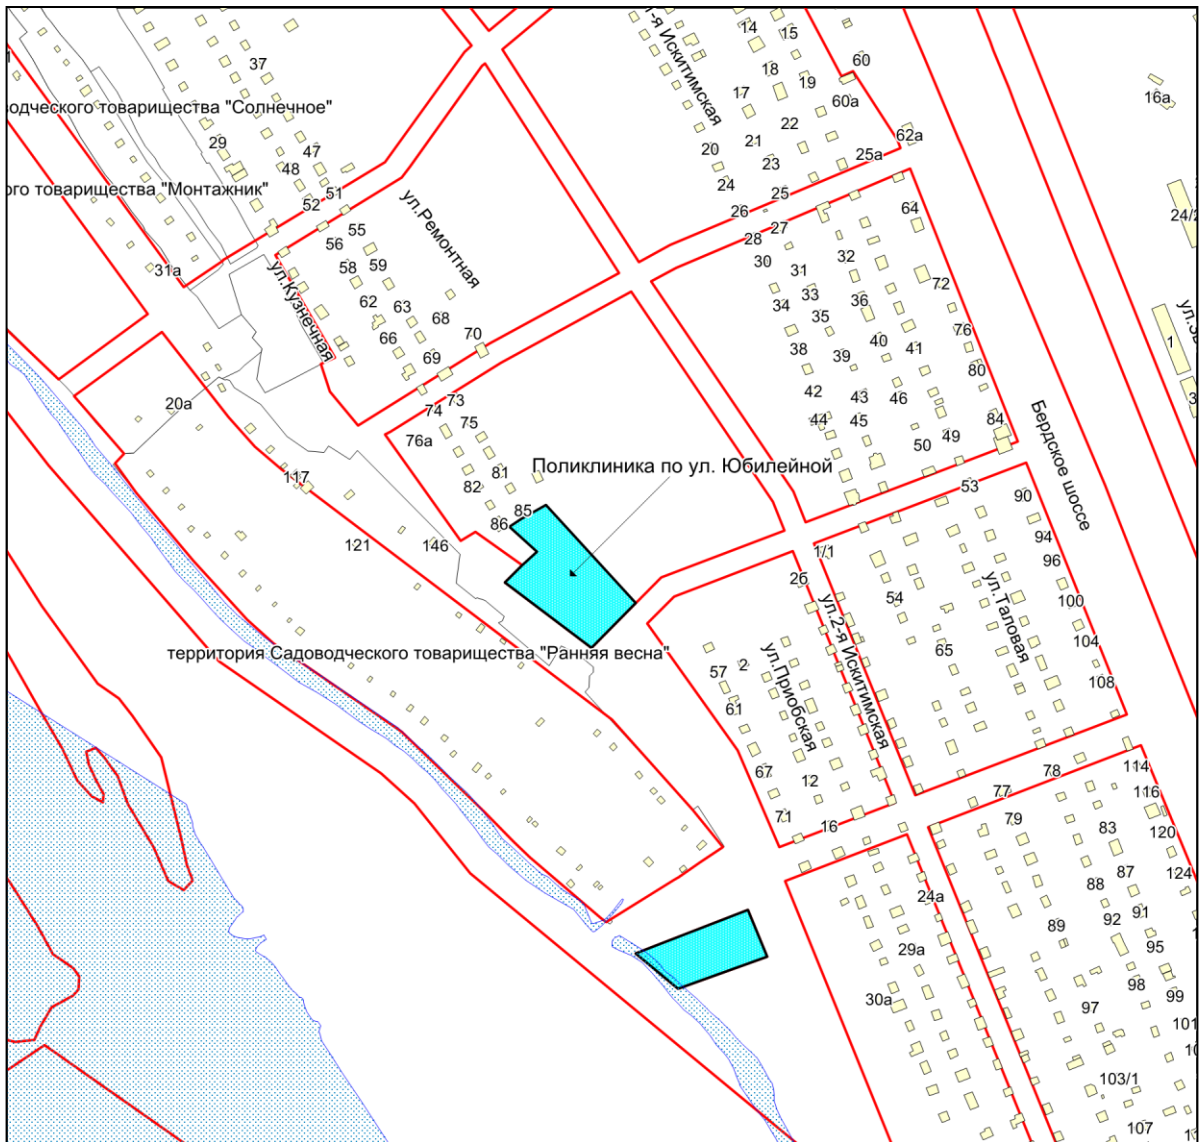

Приложение 220
к Перечню мероприятий (инвестиционных
проектов) по проектированию, строительству и
реконструкции объектов социальной
инфраструктуры города Новосибирска

Фрагмент карты города Новосибирска

Масштаб 1:4500