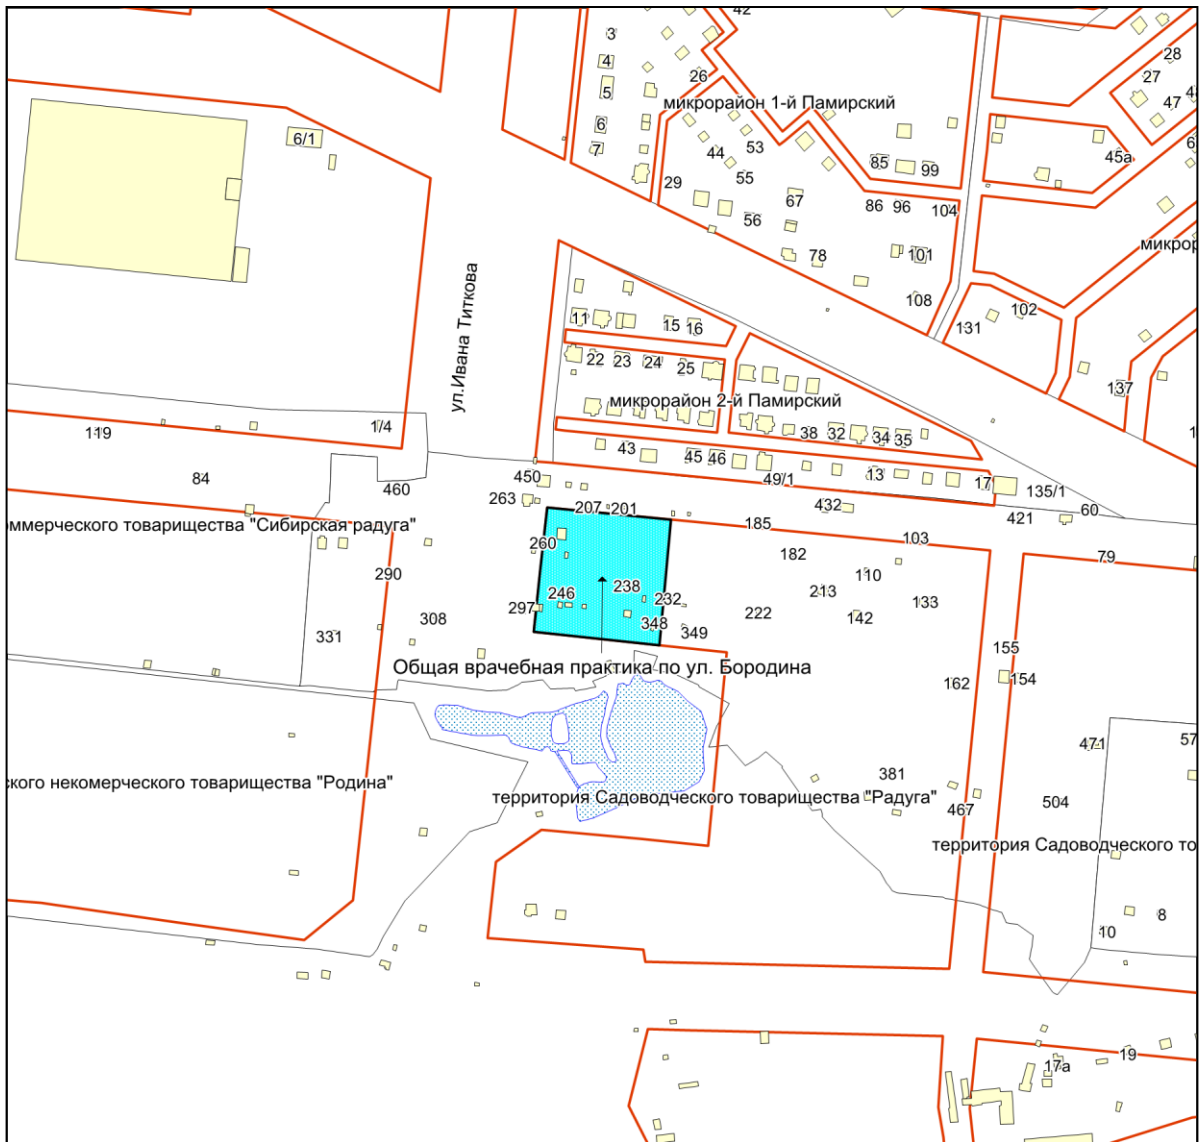

Приложение 182
к Перечню мероприятий (инвестиционных
проектов) по проектированию, строительству и
реконструкции объектов социальной
инфраструктуры города Новосибирска

Фрагмент карты города Новосибирска

Масштаб 1:4500