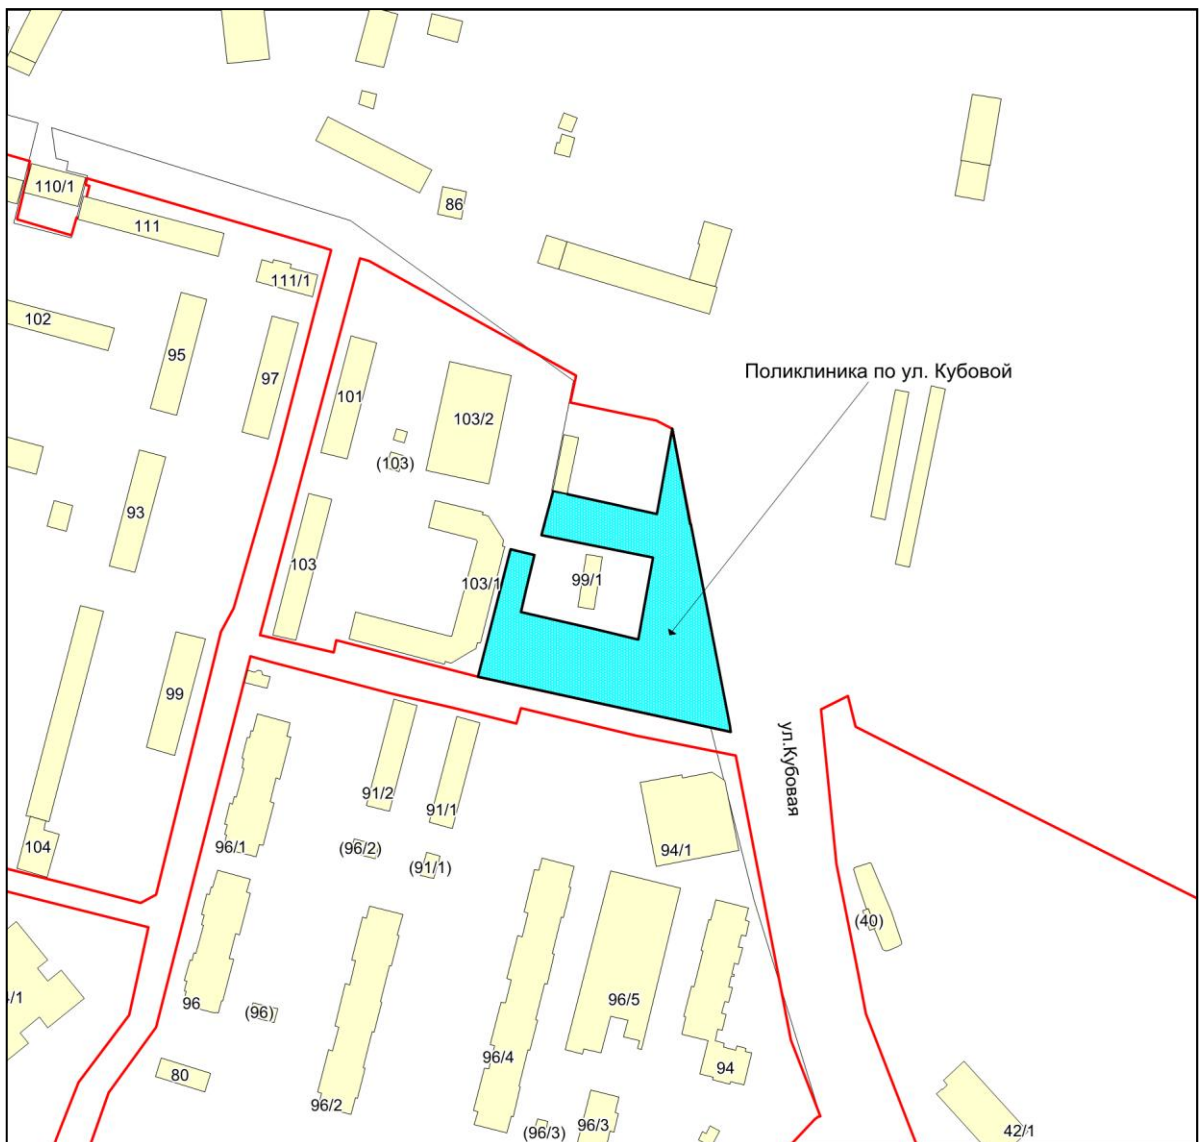

Приложение 253
к Перечню мероприятий (инвестиционных
проектов) по проектированию, строительству и
реконструкции объектов социальной
инфраструктуры города Новосибирска

Фрагмент карты города Новосибирска

Масштаб 1:4500