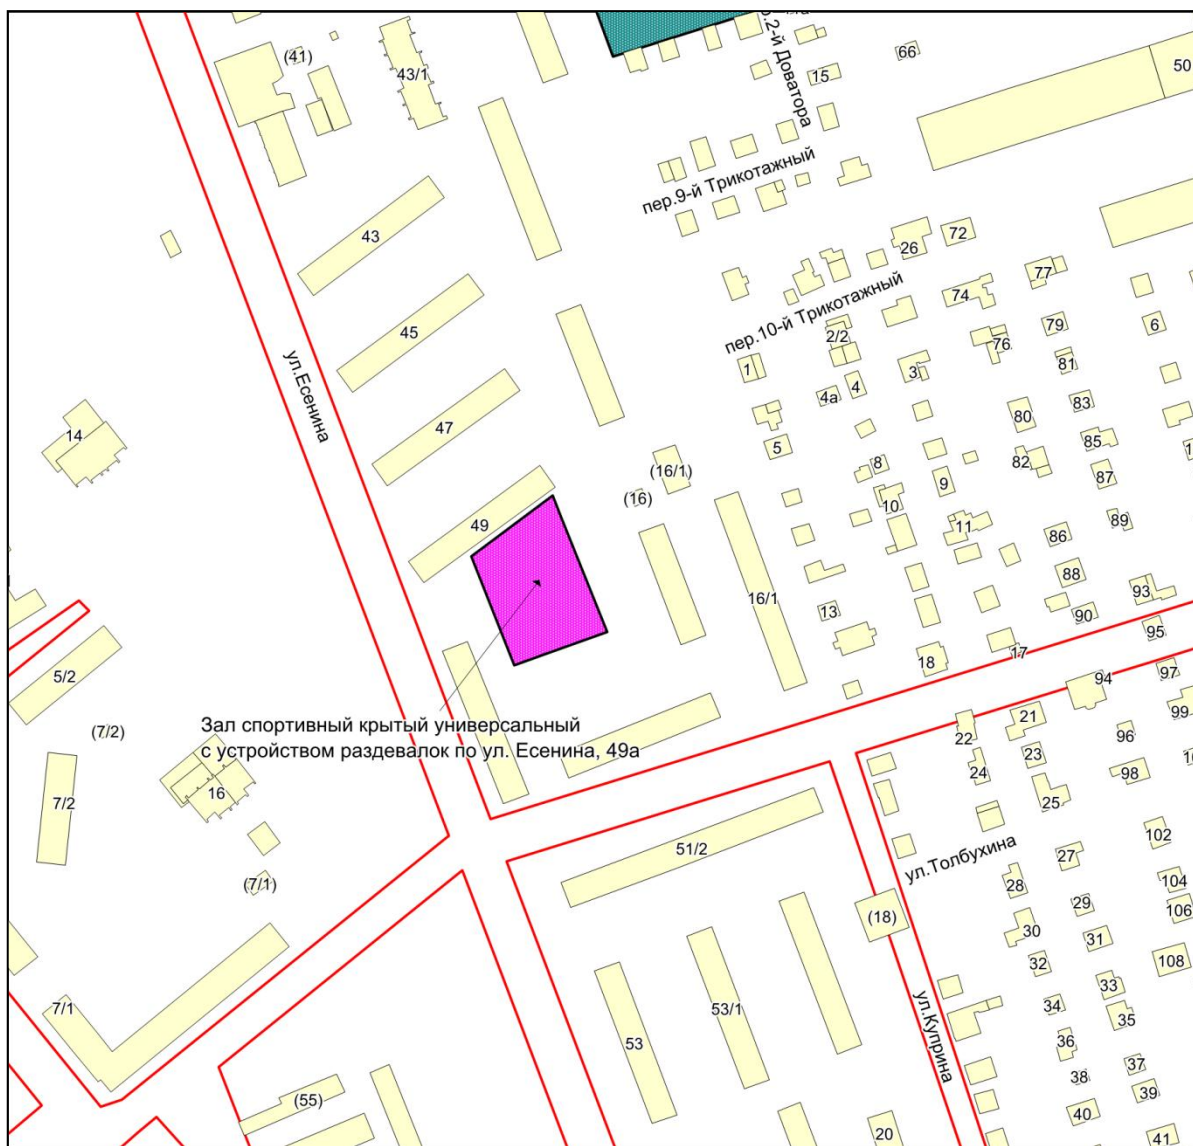

Приложение 295.15
к Перечню мероприятий (инвестиционных
проектов) по проектированию, строительству и
реконструкции объектов социальной
инфраструктуры города Новосибирска

Фрагмент карты города Новосибирска

Масштаб 1:4500