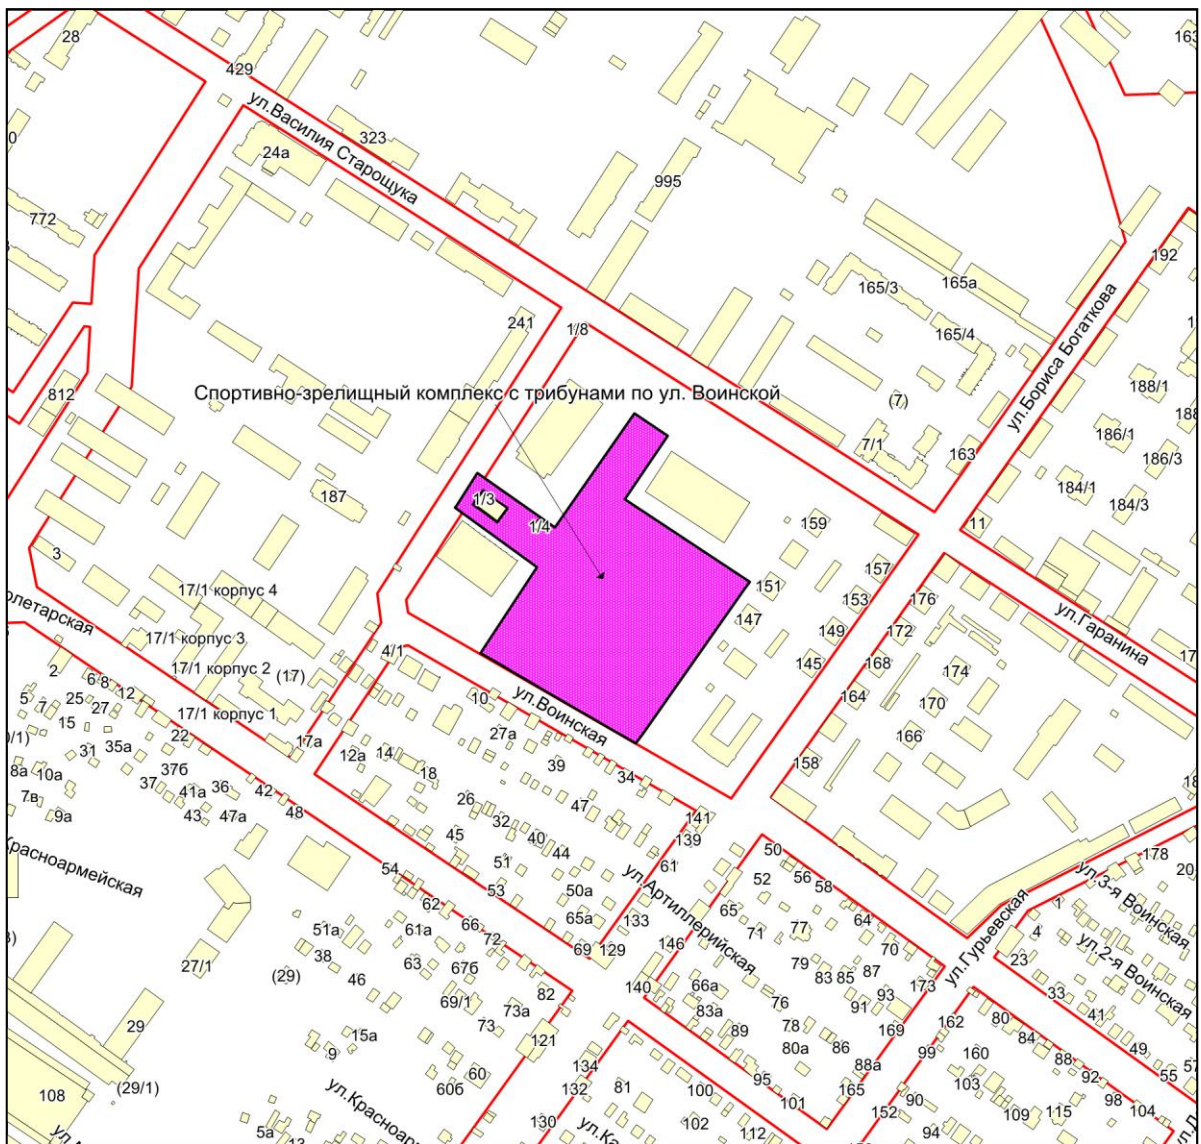

Приложение 295.10
к Перечню мероприятий (инвестиционных
проектов) по проектированию, строительству и
реконструкции объектов социальной
инфраструктуры города Новосибирска

Фрагмент карты города Новосибирска

Масштаб 1:4500