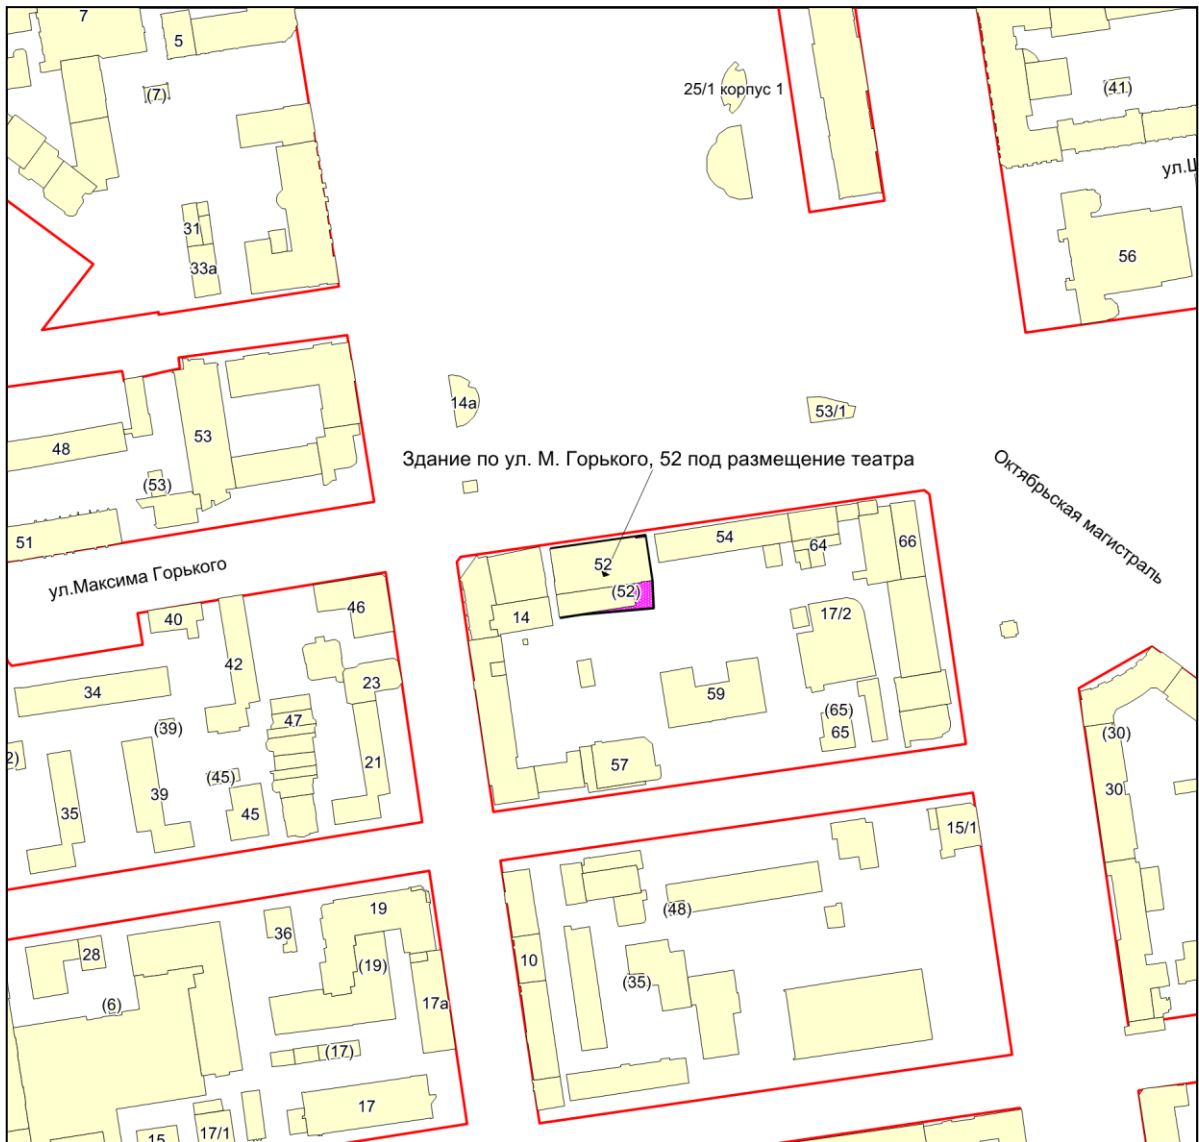

Приложение 296
к Перечню мероприятий (инвестиционных
проектов) по проектированию, строительству и
реконструкции объектов социальной
инфраструктуры города Новосибирска

Фрагмент карты города Новосибирска

Масштаб 1:4500