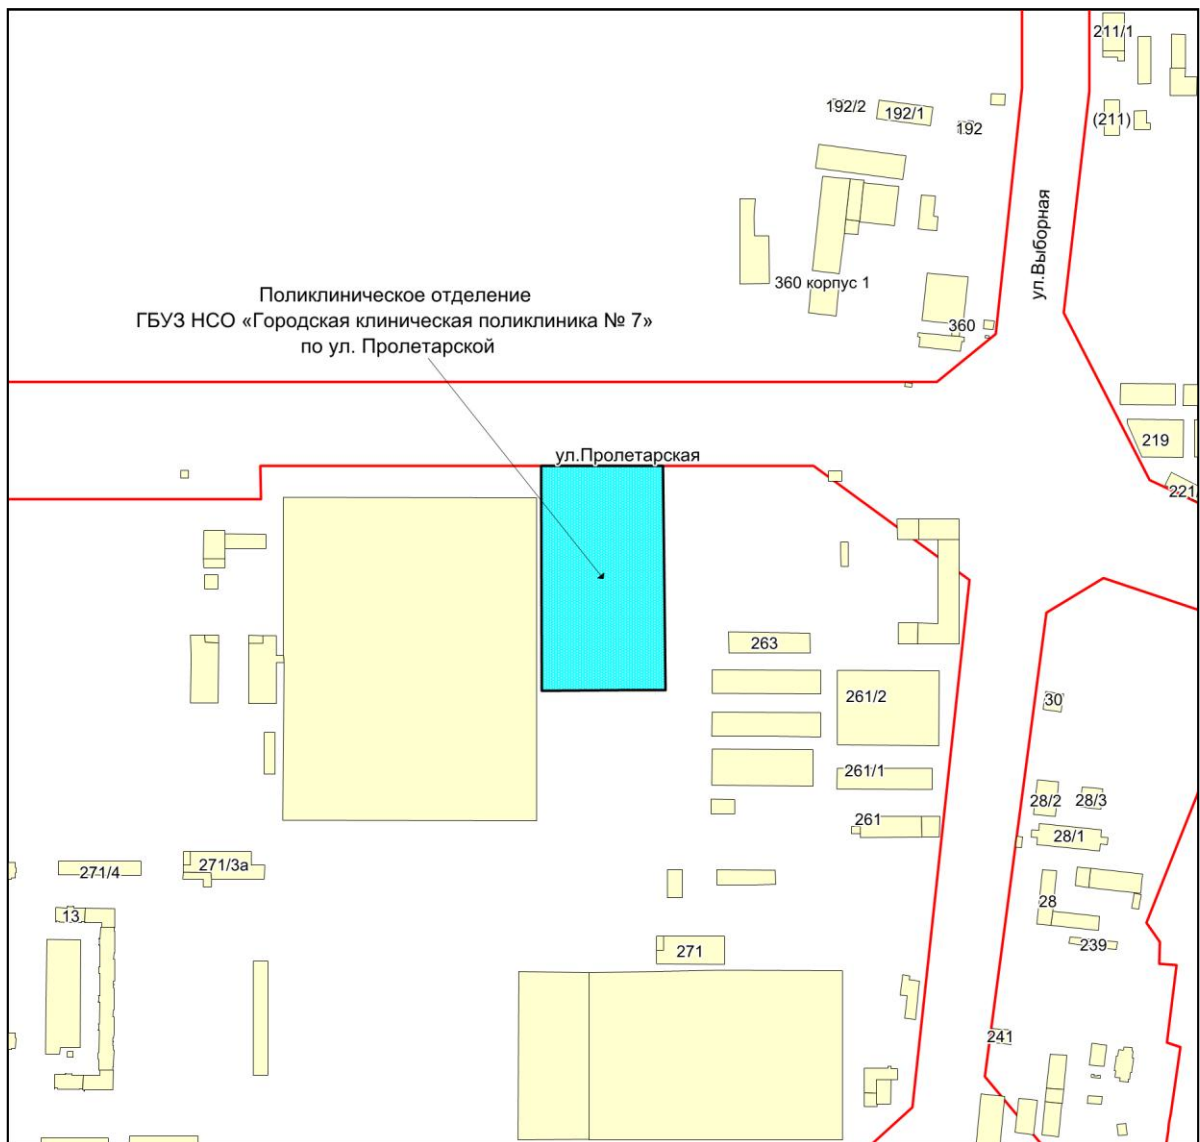

Приложение 222
к Перечню мероприятий (инвестиционных
проектов) по проектированию, строительству и
реконструкции объектов социальной
инфраструктуры города Новосибирска

Фрагмент карты города Новосибирска

Масштаб 1:4500