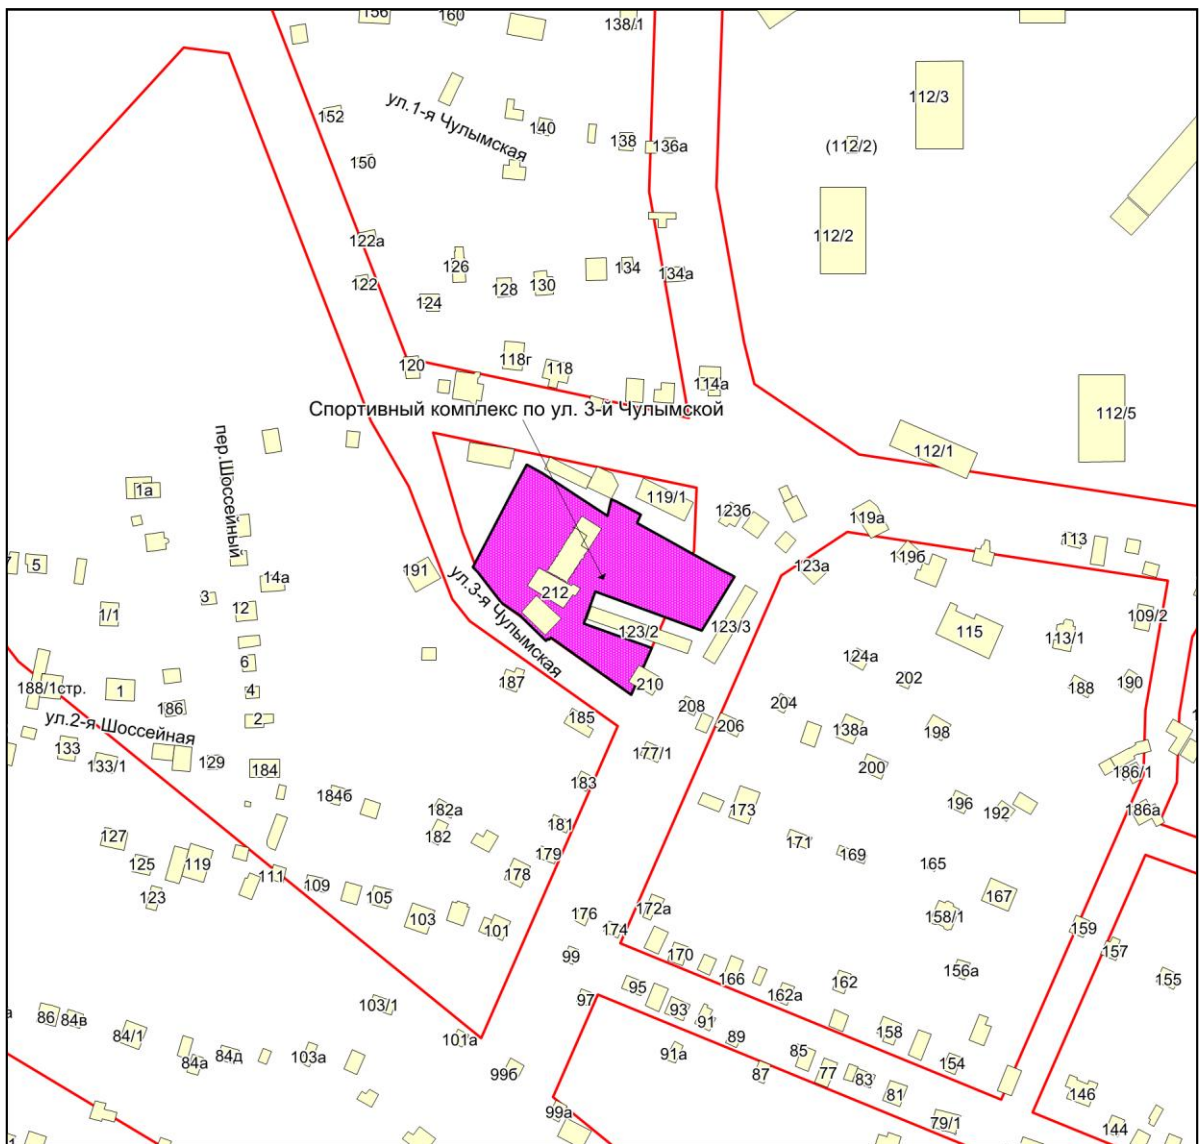

Приложение 286
к Перечню мероприятий (инвестиционных
проектов) по проектированию, строительству и
реконструкции объектов социальной
инфраструктуры города Новосибирска

Фрагмент карты города Новосибирска

Масштаб 1:4500