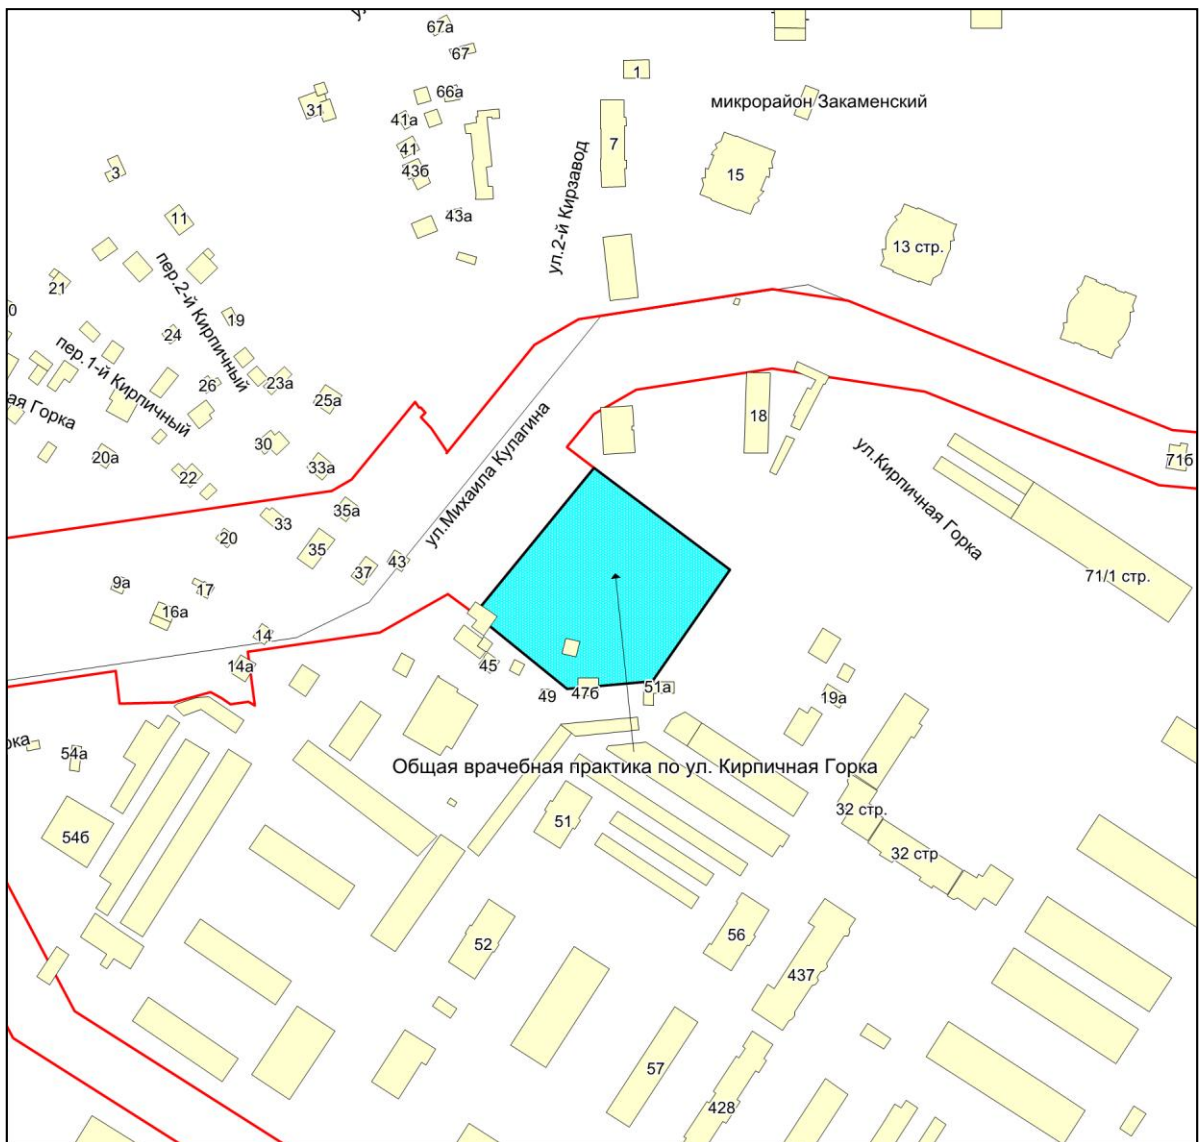

Приложение 239
к Перечню мероприятий (инвестиционных
проектов) по проектированию, строительству и
реконструкции объектов социальной
инфраструктуры города Новосибирска

Фрагмент карты города Новосибирска

Масштаб 1:4500