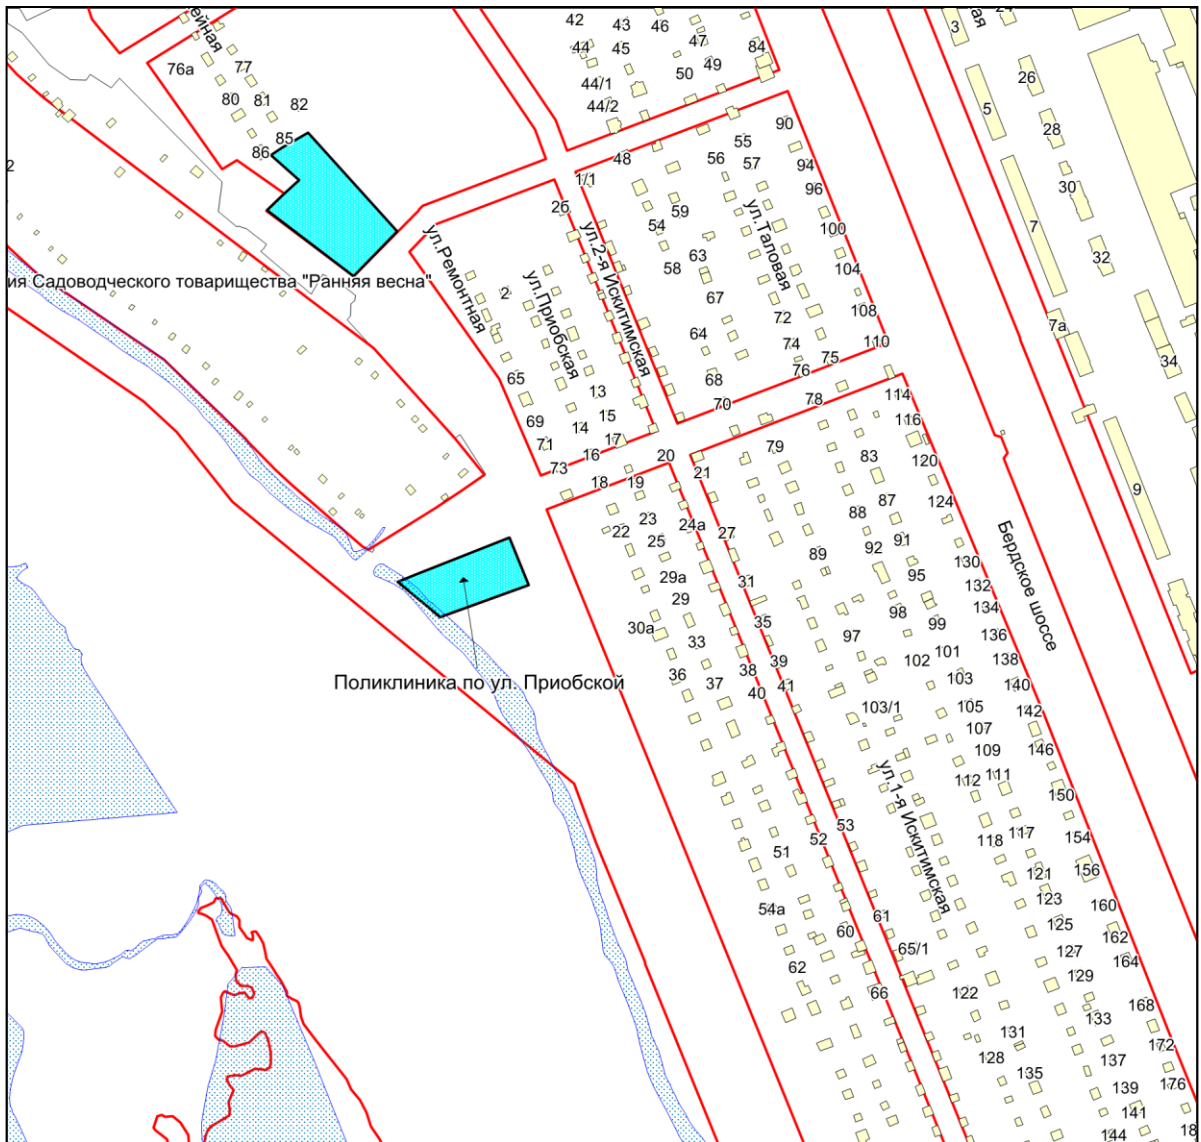

Приложение 219
к Перечню мероприятий (инвестиционных
проектов) по проектированию, строительству и
реконструкции объектов социальной
инфраструктуры города Новосибирска

Фрагмент карты города Новосибирска

Масштаб 1:4500