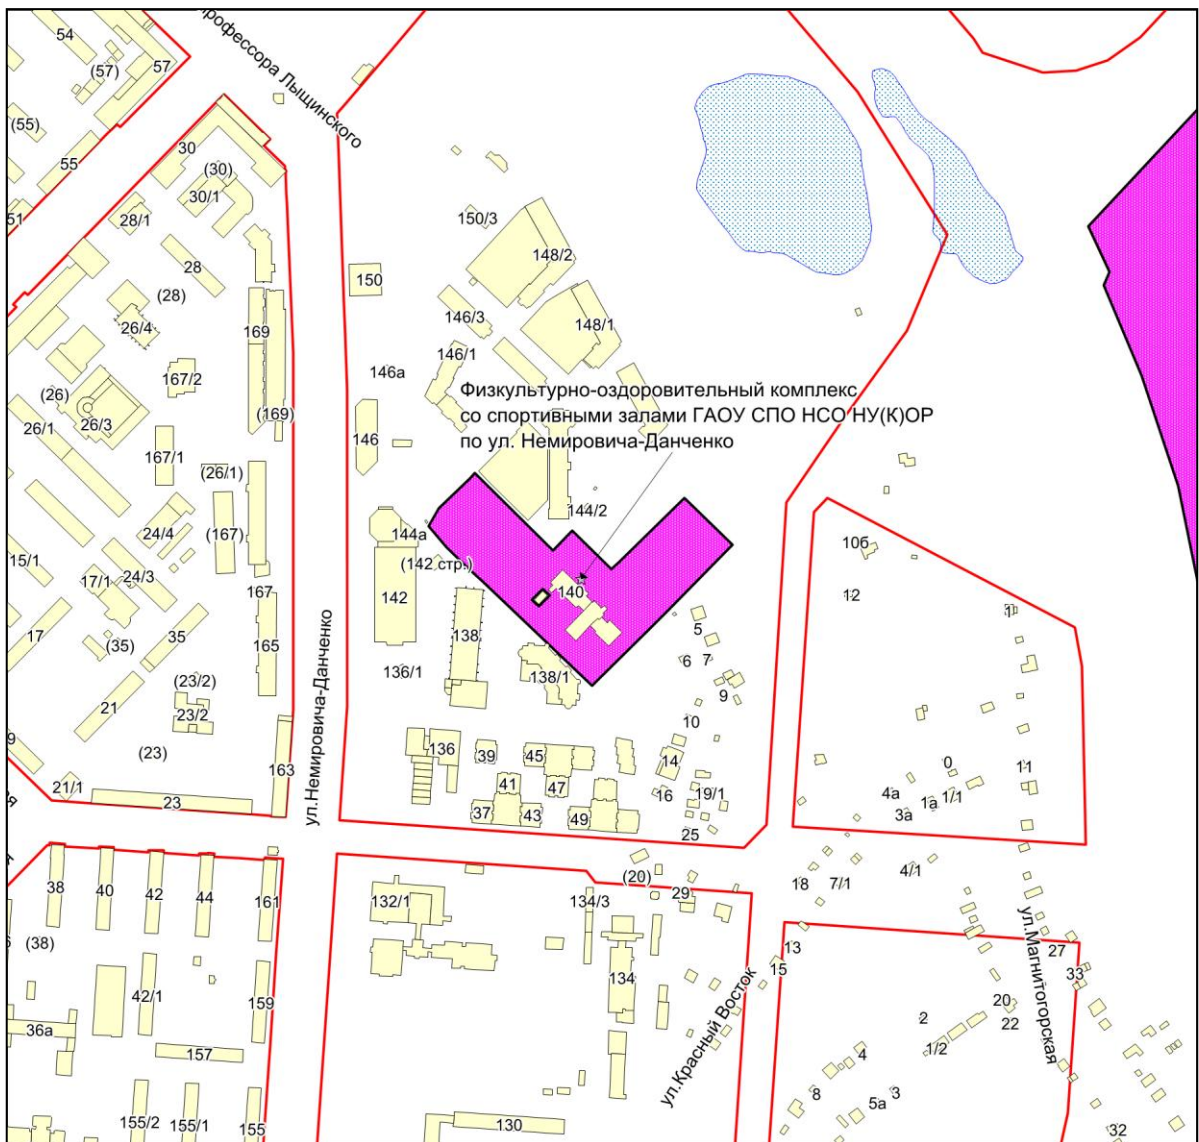

Приложение 295.13
к Перечню мероприятий (инвестиционных
проектов) по проектированию, строительству и
реконструкции объектов социальной
инфраструктуры города Новосибирска

Фрагмент карты города Новосибирска

Масштаб 1:4500